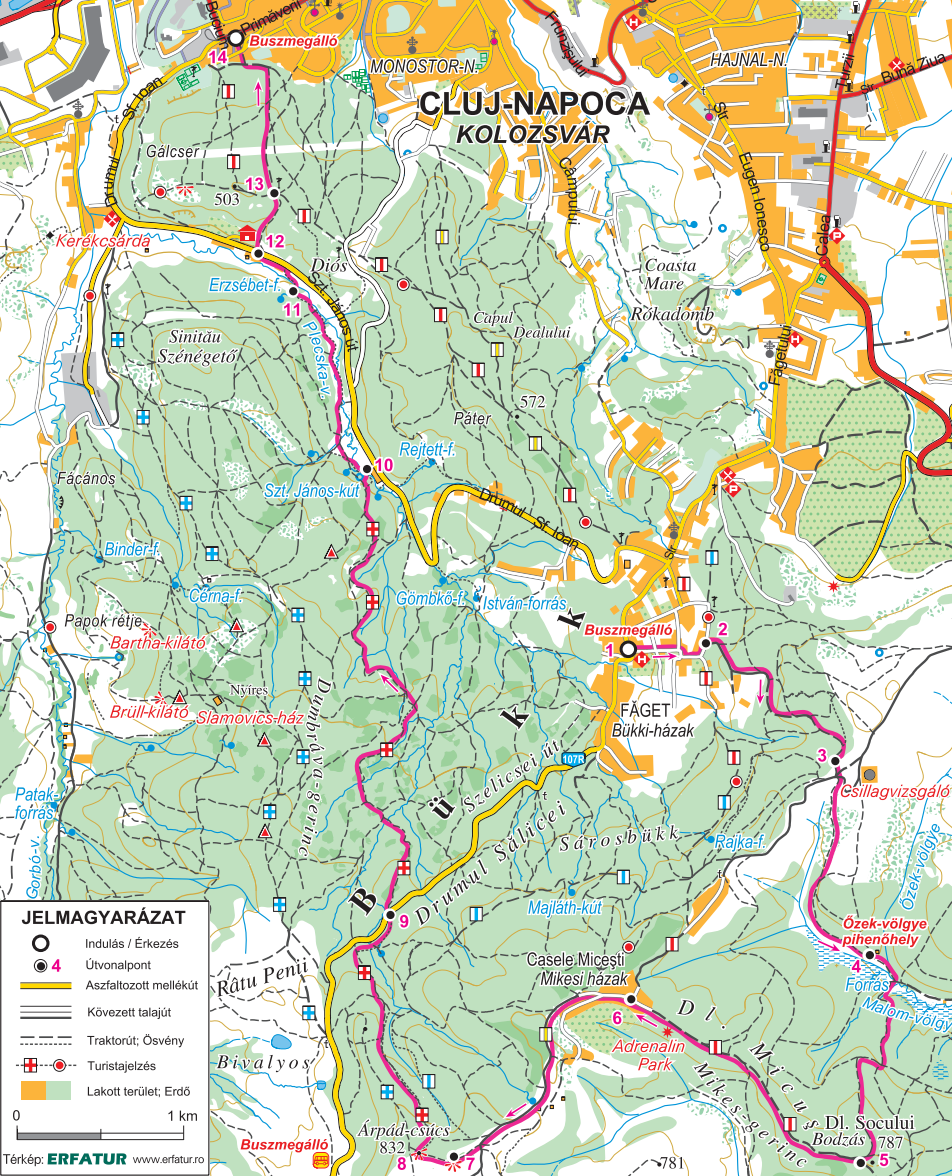

CLUJ-NAPOCA KOLOZSVÁR

JELMAGYARÁZAT

- Indulás / Erkezés
- Utvonalpont
- Aszfaltozott mellékút
- Kövezett talajút
- Traktorút; Ósvény
- Turistajelzés
- Lakott terület; Erdő

0 1 km