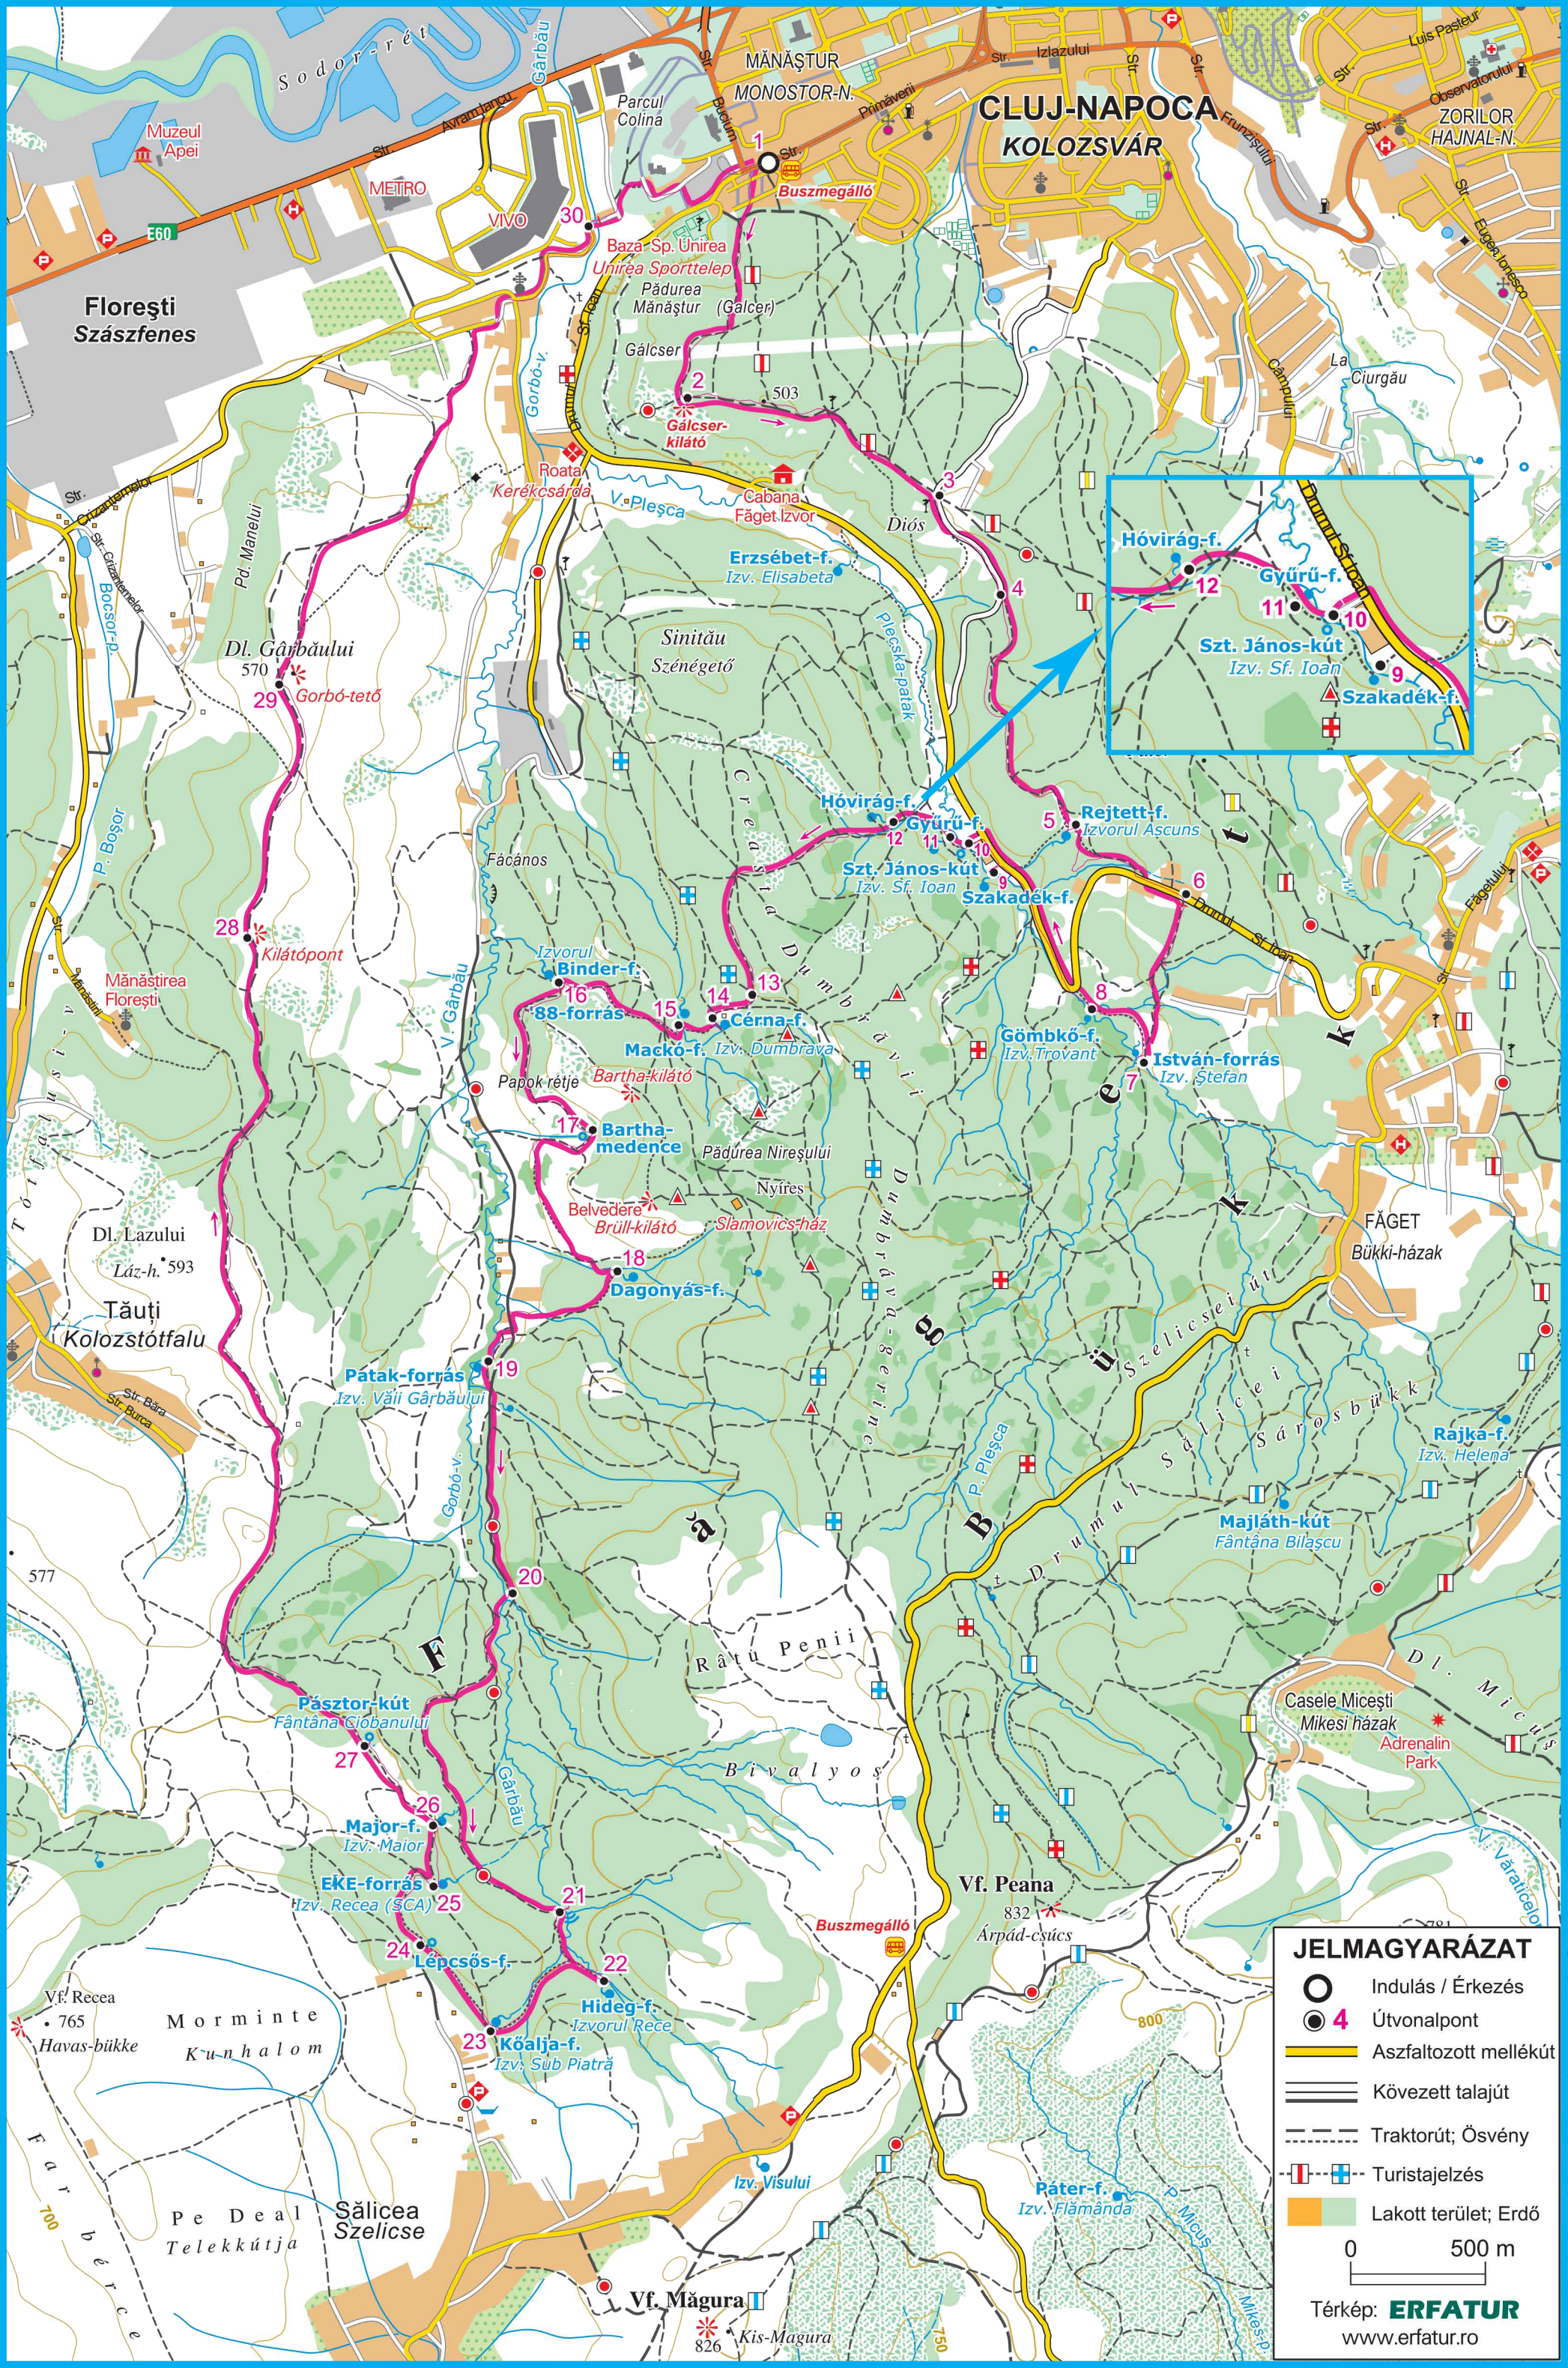

CLUJ-NAPOCA KOLOZSVÁR

JELMAGYARÁZAT

- Indulás / Érkezés
- Útvonalpont
- Aszfaltozott mellékút
- Kövezett talajút
- Traktorút; Ösvény
- Turistajelzés
- Lakott terület; Erdő

0 500 m

Térkép: **ERFATUR**
www.erfatur.ro